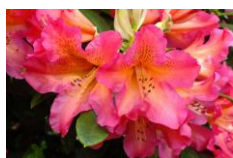

R. dichroanthum ssp. scyphocalyx

Alpine meadows, rocky slopes. 2900–3900 m.

B: 6,00 €

H 150 cm. E