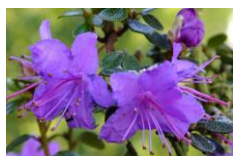

R. nivale ssp. boreale

(syn. R. stictophyllum)
China. NW & Central Yunnan, Sichuan, Tibet. 3200–5400 m.
H 60cm.

Sold out