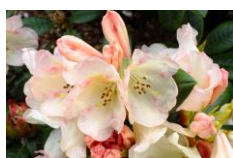

R. rupicola var chryseum x R. ludlowi

H 25cm. E

S: 5,00 €

R. 'Cilipense'

R. ciliatum x R. moupinense

H 75cm. E

Sold out

R. 'Dusty Millar'