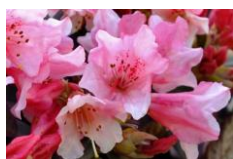

R. 'Wee Bee'

R. campylogynum 'Patricia' x R. keiskei var ozawae 'Yaku Fairy'

H 40cm. E

S: 5,00 €