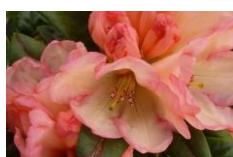

R. russatum x R. impeditum

H 70cm. E

B: 5,00 €

R. 'Bengal'

R. 'Essex Scarlet' x R. forrestii Repens Group

H 50cm. E

S: 5,00 €

R. 'Dusty Millar'