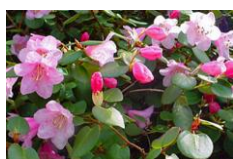

R. williamsianum

C. Sichuan, China 2400-3000 meter
H 100cm. E

Sold out