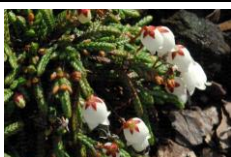

Cassiope

C. lycopodioides 'Beatrice Lilley'

S: 6,00 €

H 10 cm. E